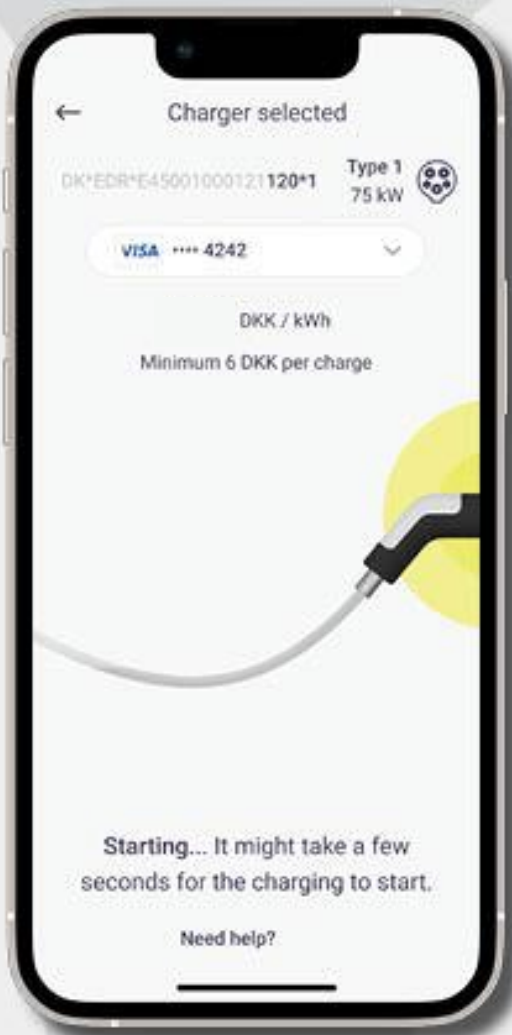

Spirii GO

Sådan kommer du igang

1. Download Spirii Go i App Store eller Google Play
2. Indtast din mailadresse
3. Du modtager en mail med verificeringslink
4. Åben mail på din telefon og tryk på linket
5. Indtast dine kontakt- og kortoplysninger
6. Indtast din voucherkode
7. Velkommen til Spirii Go

Adgang til Spiriis offentlige ladenetværk og roaming i hele Europa.

*Pris for opladning er fastsat ud fra gældende regler og satser for refusion af elafgift pr. 1. juni 2022.
Hvis elpriserne ændrer sig væsentligt eller ved stor efterspørgsel, må man påregne en ændring i kr/kWh.